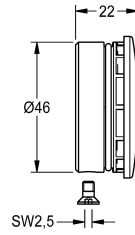

## KWC Krytka

Modell-Linie: F3 | ASEV1004

Příslušenství a funkční díly | Příslušenství Umyvadlové armatury

KWC-No.

2030049344

Krytka s O-kroužkem a šroubem

Technické údaje

Množství