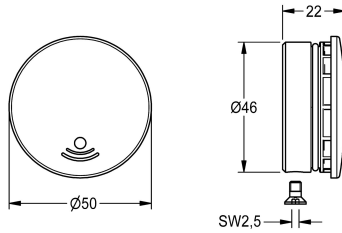

KWC Abdeckkappe

Modell-Linie: F3 | ASEV1004
Zubehör und Funktionsteile | Ersatzteile Armaturen

KWC-Nr.

2030049344

Abdeckkappe mit O-Ring und Schraube

Technische Daten

Füllmenge

1

Mengeneinheit

Stücke