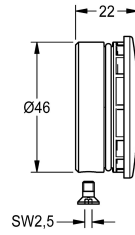

KWC

Tapa de cubierta

Modell-Linie: F3 | ASEV1004

Piezas de repuesto | Accesorio Griferias de lavado

KWC-No.

2030049344

Tapa de cubierta con junta tórica y tornillo

Datos técnicos

Cantidad

1

Cantidad de unidades de medición

Piezas