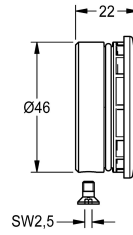

## KWC

Capuchon de protection

Modell-Linie: F3 | ASEV1004

Pièces de rechange | Pièces de rechange robinetterie

**KWC-No.**

**2030049344**

Capuchon de protection avec joint torique et vis

### Données techniques

Unité de remplissage

1

Unité de mesure

Pièces