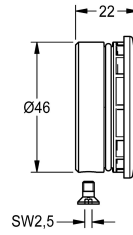

KWC

Capuchon de protection

Modell-Linie: F3 | ASEV1004

Pièces de rechange | Pièces de rechange robinetterie

KWC-No.

2030049344

Capuchon de protection avec joint torique et vis

Données techniques

Unité de remplissage

1

Unité de mesure

Pièces

teamNumber

0

sanitasTroeschNumber

0