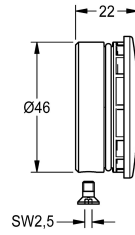

KWC

Capuchon de protection

Modell-Linie: F3 | ASEV1004

Pièces de rechange | Pièces de rechange robinetterie

KWC-No.

2030049344

Capuchon de protection avec joint torique et vis

Données techniques

Unité de remplissage

1

Unité de mesure

Pièces