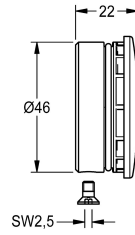

KWC

Cappuccio di copertura

Modell-Linie: F3 | ASEV1004

Ricambi | Accessori per rubinetterie per lavabi

KWC-No.

2030049344

Cappuccio di copertura con o-ring e vite

Dati tecnici