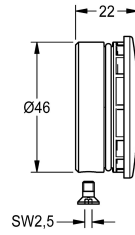

KWC

Cappuccio di copertura

Modell-Linie: F3 | ASEV1004

Ricambi | Accessori per rubinetterie per lavabi

KWC-No.

2030049344

Cappuccio di copertura con o-ring e vite

Dati tecnici

Capacità

1

Quantità UOM

Pezzi