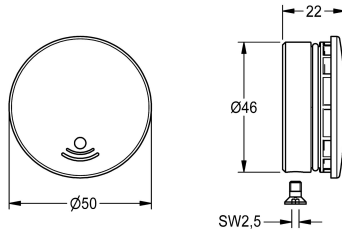

KWC Afdekkap

Modell-Linie: F3 | ASEV1004
Reserve onderdelen | Reserve-onderdelen kranen

KWC-No.

2030049344

Afdekkap met O-ring en schroeven

Technical Data

Vulhoeveelheid

1

Hoeveelheid meeteenheid

Stuk