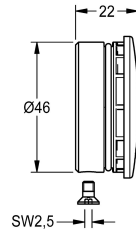

KWC Afdekkap

Modell-Linie: F3 | ASEV1004
Reserve onderdelen | Reserve-onderdelen kranen

KWC-No.

2030049344

Afdekkap met O-ring en schroeven

Technical Data

Vulhoeveelheid

1

Hoeveelheid meeteenheid

Stuk