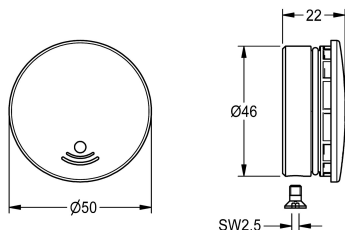

## KWC Nakładka

Modell-Linie: F3 | ASEV1004

Aksesoria i elementy funkcyjne | Części zamienne do armatur umywalkowych

KWC-No.

**2030049344**

Nakładka z O-ringiem i śrubą

Dane techniczne

Pojemność