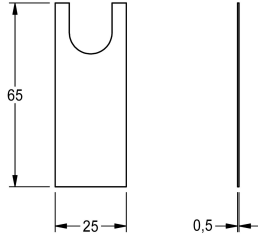

KWC F3

Fólie

Modell-Linie: F3 | ASEV1005

Příslušenství a funkční díly | Příslušenství Umyvadlové armatury

KWC-No.

2030049346

Fólie, jednotka balení 10 kusů

Technické údaje