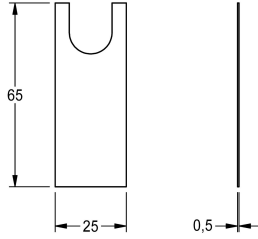

KWC F3

Folie

Modell-Linie: F3E | ASEV1005

Zubehör und Funktionsteile | Ersatzteile Armaturen

KWC-Nr.

2030049346

Folie, Verpackungseinheit 10 Stück

Technische Daten

Gesamttiefe	0.5 mm
Gesamthöhe	25 mm
Gesamtbreite	65 mm
Füllmenge	10
Mengeneinheit	Stücke