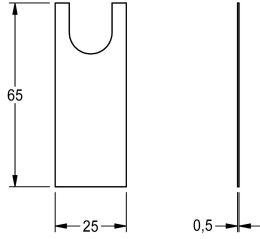

## KWC F3

Folie

Modell-Linie: F3 | ASEV1005

Zubehör und Funktionsteile | Ersatzteile Armaturen

### KWC-Nr.

2030049346

Folie, Verpackungseinheit 10 Stück

### Technische Daten

Füllmenge

10

Mengeneinheit

Stücke