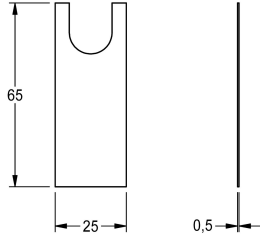

KWC F3

Feuille

Modell-Linie: F3 | ASEV1005

Pièces de rechange | Pièces de rechange robinetterie

KWC-No.

2030049346

Feuille, unité d'emballage 10 pièces

Données techniques

Unité de remplissage

10

Unité de mesure

Pièces