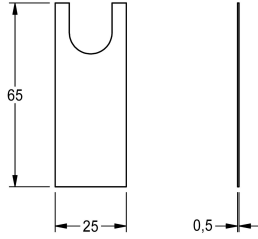

KWC F3

Lamina

Modell-Linie: F3 | ASEV1005

Ricambi | Accessori per rubinetterie per lavabi

KWC-No.

2030049346

Lamina, unità di imballaggio 10 pezzi

Dati tecnici

| |
|----------------------|
| Capacità |
| Quantità UOM |
| teamNumber |
| sanitasTroeschNumber |

| |
|-------|
| 10 |
| Pezzi |
| 0 |
| 0 |