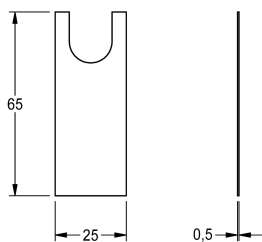

## KWC F3

Lamina

Modell-Linie: F3 | ASEV1005

Ricambi | Accessori per rubinetterie per lavabi

### KWC-No.

2030049346

Lamina, unità di imballaggio 10 pezzi

### Dati tecnici

Capacità

10

Quantità UOM

Pezzi