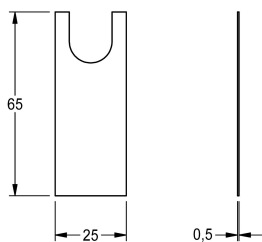

KWC F3

Lamina

Modell-Linie: F3 | ASEV1005

Ricambi | Accessori per rubinetterie per lavabi

KWC-No.

2030049346

Lamina, unità di imballaggio 10 pezzi

Dati tecnici

Capacità

10

Quantità UOM

Pezzi