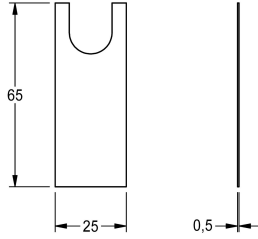

## KWC F3

Folie

Modell-Linie: F3 | ASEV1005

Reserve onderdelen | Reserve-onderdelen kranen

### KWC-No.

2030049346

Folie, verpakkingseenheid 10 stuks.

### Technical Data

Vulhoeveelheid

10

Hoeveelheid meeteenheid

Stuk