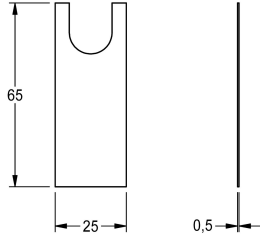

KWC F3

Folia

Modell-Linie: F3 | ASEV1005

Aksesoria i elementy funkcyjne | Części zamienne do armatur umywalkowych

KWC-No.

2030049346

Folia, opakowanie 10 sztuk

Dane techniczne

Pojemność

10

Ilość uom

Sztuka