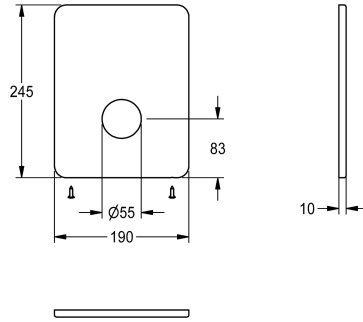

KWC Edelstahlabdeckplatte

Modell-Linie: F3 | ASSV2004
Zubehör und Funktionsteile | Ersatzteile Duschen

KWC-Nr.

2030049685

Edelstahlabdeckplatte 190 x 245 mm, mit Befestigungsschrauben.

Technische Daten

Füllmenge

1

Mengeneinheit

Stücke