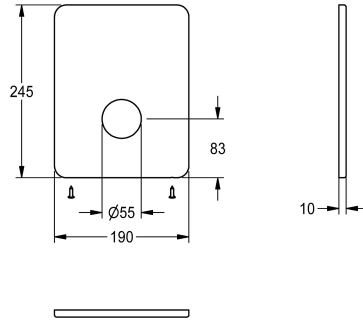

### Tapa cobertura acero inoxidable

Modell-Linie: F3 | ASSV2004

Piezas de repuesto | Piezas de repuesto para duchas

#### KWC-No.

**2030049685**

Placa de cubierta de acero inoxidable, 190 x 245 mm, con tornillos de fijación.

#### Datos técnicos

Cantidad

1

Cantidad de unidades de medición

Piezas