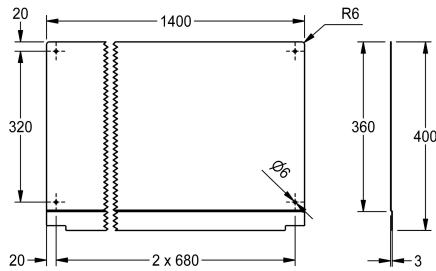

KWC PLANOX Rückwand

Modell-Linie: **PLANOX | PL14SB**
Waschtische & Waschrinnen | Zubehör Waschtische

KWC-Nr.

2030043805
PLANOX Rückwand, Länge 600 mm

2030043806
Länge 800 mm

2030053706
Länge 1000 mm

2030043807
Länge 1200 mm

2030049941
Länge 1400 mm

2030043808
Länge 1600 mm

2030043809
Länge 1800 mm

2030043810
Länge 2400 mm

2030043811
Länge 3000 mm

Gesamtbreite

600 mm

800 mm

1,200 mm

1,600 mm

1,800 mm

2,400 mm

3,000 mm

Rückwand für PLANOX Waschrinnen, Chromnickelstahl, Oberfläche matt geschliffen, Materialstärke 0,8 mm, inklusive Befestigungsmaterial.

Abmessungen 1400 x 400 x 3 mm (B x H x T)