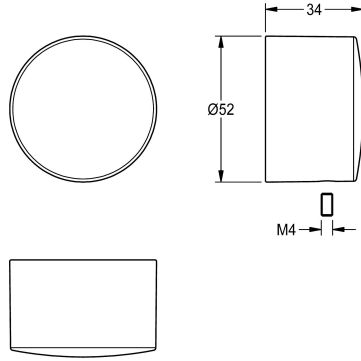

KWC Druckkappe

Modell-Linie: F5 | ASST2001
Zubehör und Funktionsteile | Ersatzteile Duschen

KWC-Nr.

2030049943

Druckkappe für F5S-Therm Selbstschluss-Thermostatbatterie,
komplett.

Technische Daten

Füllmenge

1

Mengeneinheit

Stück