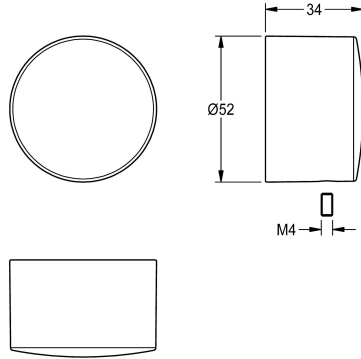

KWC Przycisk

Modell-Linie: F5 | ASST2001

Aksesoria i elementy funkcyjne | Części zamienne do armatur natryskowych

KWC-No.

2030049943

Przycisk do termostaticznej baterii samozamykającej F5S-Therm, kompletny

Dane techniczne

Pojemność

1

Ilość uom

Sztuki