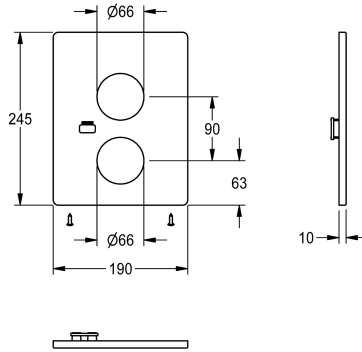

KWC

Tapa cobertura acero inoxidable

Modell-Linie: F5 | ASST2002

Piezas de repuesto | Piezas de repuesto para duchas

KWC-No.

2030049948

Placa de cubierta de acero inoxidable, 190 x 245 mm, con soporte de sensor y tornillos de fijación.

Datos técnicos

Cantidad

1

Cantidad de unidades de medición

Piezas