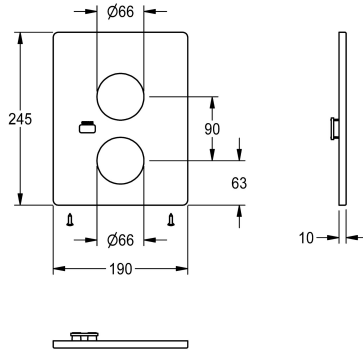

KWC

Placca di copertura in acciaio inox

Modell-Linie: F5 | ASST2002

Ricambi | Ricambi per rubinetteria doccia

KWC-No.

2030049948

Placca di copertura 190 x 245 mm, in acciaio inox, con supporto sensore e viti di fissaggio.

Dati tecnici

Capacità

1

Quantità UOM

Pezzi