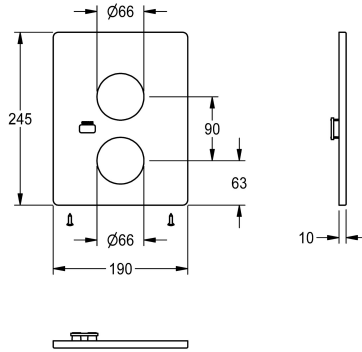

KWC

Afdekplaat in roestvrij staal

Modell-Linie: F5 | ASST2002

Reserve onderdelen | Reserve-onderdelen douches

KWC-No.

2030049948

Afdekplaat in roestvrij staal 190 x 245 mm, met sensorhouder en bevestigingsschroeven.

Technical Data

Vulhoeveelheid

1

Hoeveelheid meeteenheid

Stuk