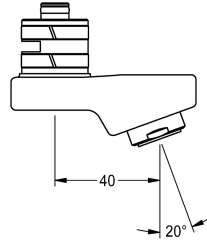

KWC

Salida orientable, 40 mm

Modell-Linie: F5 | ASXX1009

Piezas de repuesto | Accesorio Griferías de lavado

KWC-No.

2030049950

Salida orientable y bloqueable para grifos murales F3 y F5, con aireador de 3,0 l/min, longitud de 40 mm.

Datos técnicos

Vaciado del desagüe

40 mm

Tipo de caño

SWIVEL-TUBE-SPOUT

ATT-WS-VOLFLOWRATE3

0,05 l/s