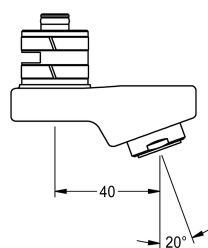

KWC

Bocca orientabile, 40 mm

Modell-Linie: F5 | ASXX1009

Ricambi | Accessori per rubinetterie per lavabi

KWC-No.

2030049950

Bocca orientabile e bloccabile per miscelatori a parete F3 e F5, con aeratore 3,0 l/min, proiezione 40 mm.

Dati tecnici

Proiezione bocca

40 mm

Tipologia bocca erogazione

SWIVEL-TUBE-SPOUT

ATT-WS-VOLFLOWRATE3

0,05 l/s