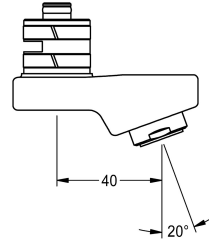

KWC

Zwenkuitloop, 40 mm

Modell-Linie: F5 | ASXX1009

Reserve onderdelen | Reserve-onderdelen kranen

KWC-No.

2030049950

Vergrendelbare zwenkuitloop voor wandkranen F3 en F5, met perlator 3,0 l/min, uitloopsprong 40 mm.

Technical Data

Lengte uitloop

40 mm

Type uitloop

SWIVEL-TUBE-SPOUT

ATT-WS-VOLFLOWRATE3

0,05 l/s