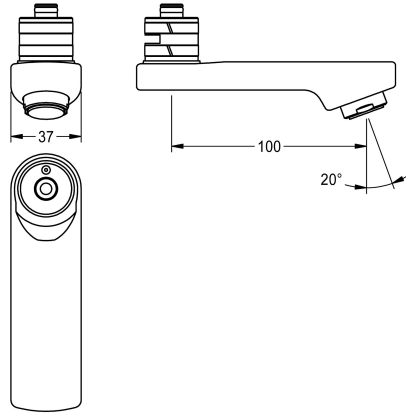

KWC

Salida orientable, 100 mm

Modell-Linie: F5 | ASXX1010

Piezas de repuesto | Accesorio Griferías de lavado

KWC-No.

2030049953

Salida orientable y bloqueable para grifos murales F3 y F5, con aireador de 3,0 l/min, longitud de 100 mm.

Datos técnicos

Vaciado del desagüe

100 mm

Tipo de caño

SWIVEL-TUBE-SPOUT

ATT-WS-VOLFLOWRATE3

0,05 l/s