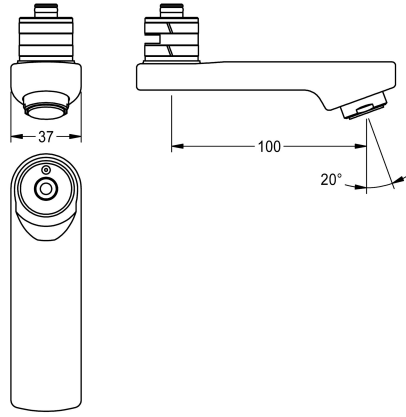

## KWC

Zwenkuitloop, 100 mm

Modell-Linie: F5 | ASXX1010

Reserve onderdelen | Reserve-onderdelen kranen

### KWC-No.

**2030049953**

Vergrendelbare zwenkuitloop voor wandkranen F3 en F5, met perlator 3,0 l/min, uitloopsprong 100 mm.

### Technical Data

Lengte uitloop

100 mm

Type uitloop

SWIVEL-TUBE-SPOUT

ATT-WS-VOLFLOWRATE3

0,05 l/s