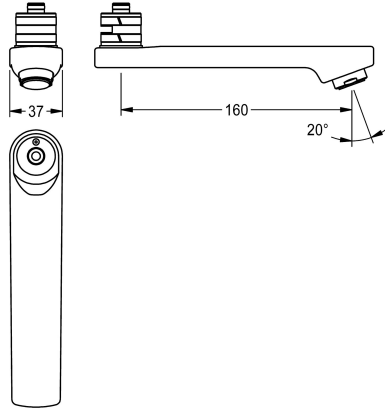

## KWC

Otočný výtok, 160 mm

Modell-Linie: F5 | ASXX1011

Příslušenství a funkční díly | Příslušenství Umyvadlové armatury

### KWC-No.

2030049955

Aretovatelný otočný výtok pro nástěnné baterie F3 a F5, s perlátorem 3,0 l/min, rozteč 160 mm.

### Technické údaje

Vzdálenost perlátoru

160 mm

Typ baterie

otočný vývod vody

ATT-WS-VOLFLOWRATE3

0,05 l/s