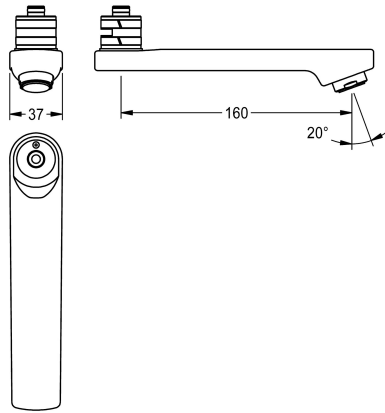

KWC

Schwenkauslauf, 160 mm

Modell-Linie: F5 | ASXX1011

Zubehör und Funktionsteile | Ersatzteile Armaturen

KWC-Nr.

2030049955

Arretierbarer Schwenkauslauf für F3 und F5 Wandbatterien, mit Luftsprudler 3,0 l/min, Ausladung 160 mm.

Technische Daten

Ausladung des Auslaufs

160 mm

Art des Auslaufes

Schwenkauslauf

Volumenstrom bei 3 bar

0,05 l/s