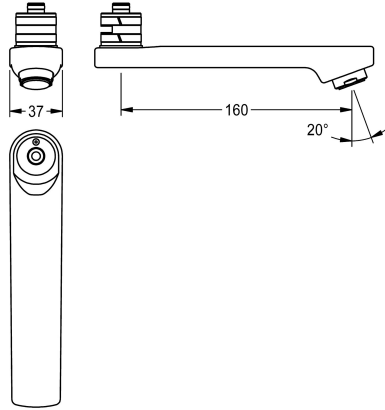

KWC

Zwenkuitloop, 160 mm

Modell-Linie: F5 | ASXX1011

Reserve onderdelen | Reserve-onderdelen kranen

KWC-No.

2030049955

Vergrendelbare zwenkuitloop voor wandkranen F3 en F5, met perlator 3,0 l/min, uitloopsprong 160 mm.

Technical Data

Lengte uitloop

160 mm

Type uitloop

SWIVEL-TUBE-SPOUT

ATT-WS-VOLFLOWRATE3

0,05 l/s