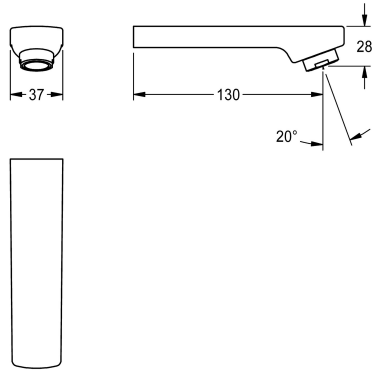

## KWC

Auslauf, 130 mm

Modell-Linie: F3 | ASEM1002

Zubehör und Funktionsteile | Ersatzteile Armaturen

### KWC-Nr.

**2030050084**

Auslauf für F3E-Mix Waschplatzbatterie, mit Laminarstrahlregler  
6,0 l/min, Ausladung 130 mm.

### Technische Daten

Ausladung des Auslaufs

130 mm

Art des Auslaufes

Wandauslauf

Volumenstrom bei 3 bar

0,1 l/s