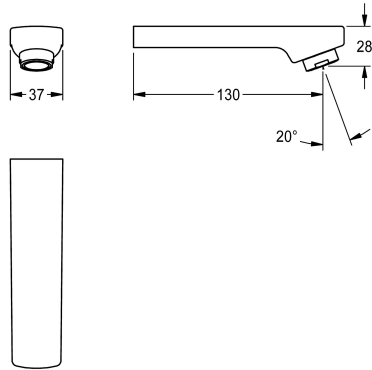

KWC

Uitloop, 130 mm

Modell-Linie: F3 | ASEM1002

Reserve onderdelen | Reserve-onderdelen kranen

KWC-No.

2030050084

Uitloop voor elektronische wastafelmengkraan F3E-Mix, met laminaire straalregelaar 6,0 l/min, uitloopsprong 130 mm.

Technical Data

Lengte uitloop

130 mm

Type uitloop

Wanduitlaat

ATT-WS-VOLFLOWRATE3

0,1 l/s