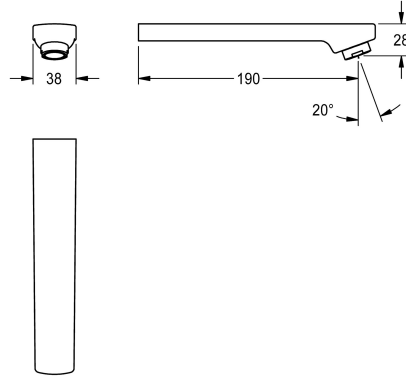

KWC

Bocca di erogazione, 190 mm

Modell-Linie: F3 | ASEM1003

Ricambi | Accessori per rubinetterie per lavabi

KWC-No.

2030050085

Bocca di erogazione per miscelatori per lavabo F3E-Mix, con regolatore del getto 6,0 l/min, proiezione 190 mm.

Dati tecnici

Proiezione bocca

190 mm

Tipologia bocca erogazione

Scarico a parete

ATT-WS-VOLFLOWRATE3

0,1 l/s