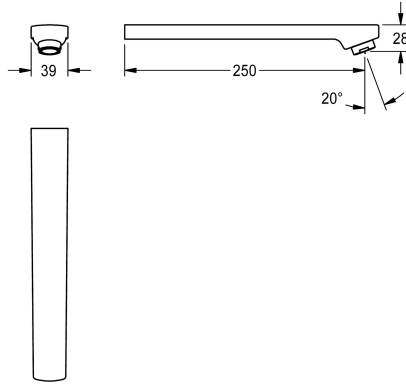

KWC

Salida, 250 mm

Modell-Linie: F3 | ASEM1004

Piezas de repuesto | Accesorio Griferías de lavado

KWC-No.

2030050086

Salida para grifo de zonas de lavabo F3E-Mix, con regulador de chorro laminar, 6,0 l/min, longitud de 250 mm.

Datos técnicos

Vaciado del desagüe

250 mm

Tipo de caño

Tomacorriente de la pared

ATT-WS-VOLFLOWRATE3

0,1 l/s