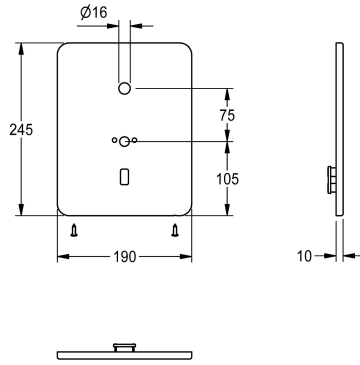

KWC

Afdekplaat in roestvrij staal

Modell-Linie: F3 | ASEM1005

Reserve onderdelen | Reserve-onderdelen kranen

KWC-No.

2030050088

Afdekplaat in roestvrij staal 190 x 245 mm, met bevestigingsplaat voor wanduitloop, sensorhouder en bevestigingsschroeven.

Technical Data

Vulhoeveelheid

1

Hoeveelheid meeteenheid

Stuk