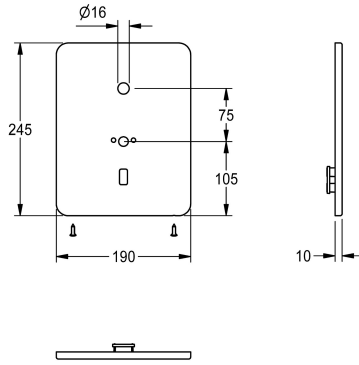

KWC

Afdekplaat in roestvrij staal

Modell-Linie: F3 | ASEM1005

Reserve onderdelen | Reserve-onderdelen kranen

KWC-No.

2030050088

Afdekplaat in roestvrij staal 190 x 245 mm, met bevestigingsplaat voor wanduitloop, sensorhouder en bevestigingsschroeven.

Technical Data

Vulhoeveelheid

1

Hoeveelheid meeteenheid

Stuk