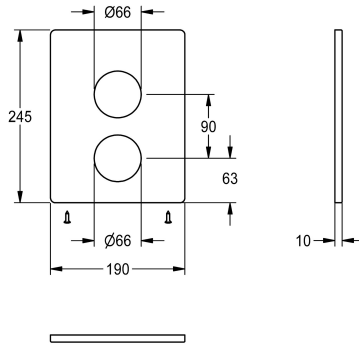

KWC

Tapa cobertura acero inoxidable

Modell-Linie: F5 | ASST2003

Piezas de repuesto | Piezas de repuesto para duchas

KWC-No.

2030050136

Placa de cubierta de acero inoxidable, 190 x 245 mm, con tornillos de fijación.

Datos técnicos

Cantidad

1

Cantidad de unidades de medición

Piezas