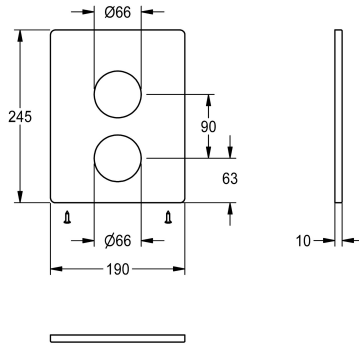

### Afdekplaat in roestvrij staal

Modell-Linie: F5 | ASST2003

Reserve onderdelen | Reserve-onderdelen douches

**KWC-No.**

**2030050136**

Afdekplaat in roestvrij staal 190 x 245 mm, met bevestigingsschroeven.

**Technical Data**

Vulhoeveelheid

1

Hoeveelheid meeteenheid

Stuk