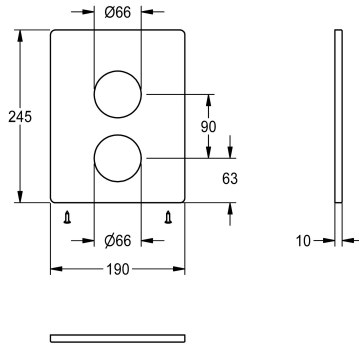

## KWC

Panel ze stali szlachetnej

Modell-Linie: F5 | ASST2003

Akcesoria i elementy funkcyjne | Części zamienne do armatur natryskowych

KWC-No.

**2030050136**

Panel ze stali szlachetnej 190 x 245 mm, ze śrubami montażowymi.

### Dane techniczne

Pojemność

1

Ilość uom

Sztuka