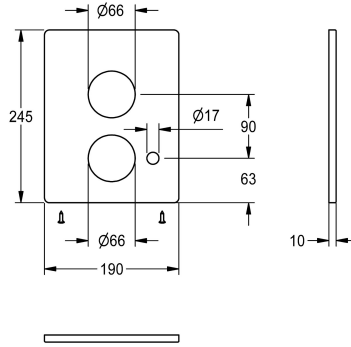

## KWC Edelstahlabdeckplatte

Modell-Linie: F5 | ASST2004  
Zubehör und Funktionsteile | Ersatzteile Duschen

### KWC-Nr.

**2030050138**

Edelstahlabdeckplatte 190 x 245 mm, mit Befestigungsschrauben,  
für automatische Brauserohrentleerung.

### Technische Daten

Füllmenge

1

Mengeneinheit

Stücke