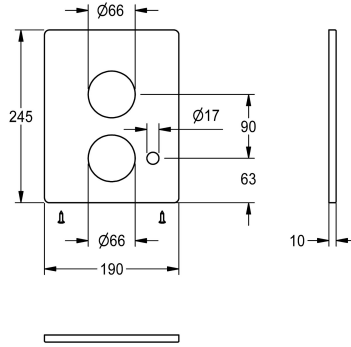

KWC Edelstahlabdeckplatte

Modell-Linie: F5 | ASST2004
Zubehör und Funktionsteile | Ersatzteile Duschen

KWC-Nr.

2030050138

Edelstahlabdeckplatte 190 x 245 mm, mit Bohrung für Ventil zur automatischen Brauserohrentleerung und Befestigungsschrauben.

Technische Daten

Füllmenge

1

Mengeneinheit

Stücke