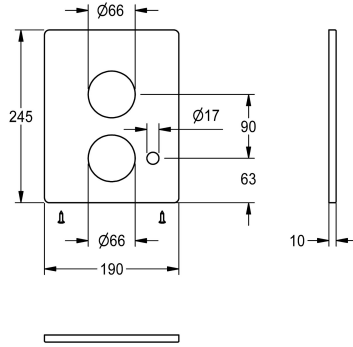

### Tapa cobertura acero inoxidable

Modell-Linie: F5 | ASST2004

Piezas de repuesto | Piezas de repuesto para duchas

#### KWC-No.

**2030050138**

Placa de cubierta de acero inoxidable, 190 x 245 mm, con tornillos de fijación, para vaciado automático de tuberías de ducha.

#### Datos técnicos

Cantidad

1

Cantidad de unidades de medición

Piezas