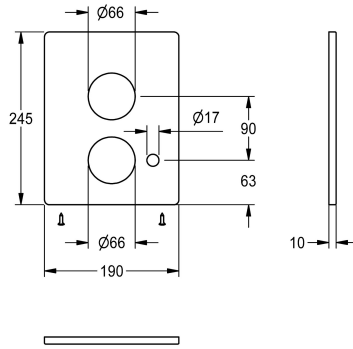

KWC

Piastra di copertura in inox

Modell-Linie: F5 | ASST2004

Ricambi | Ricambi per rubinetteria doccia

KWC-No.

2030050138

Piastra di copertura in acciaio inox 190 x 245 mm, con viti di fissaggio, per lo svuotamento automatico del tubo doccia.

Dati tecnici

Capacità

1

Quantità UOM

Pezzi