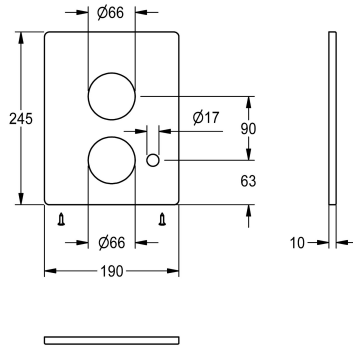

KWC

Afdeekplaat in roestvrij staal

Modell-Linie: F5 | ASST2004

Reserve onderdelen | Reserve-onderdelen douches

KWC-No.

2030050138

Afdeekplaat in roestvrij staal 190 x 245 mm, met bevestigingsschroeven, voor automatische douchebuisleiding.

Technical Data

Vulhoeveelheid

1

Hoeveelheid meeteenheid

Stuk