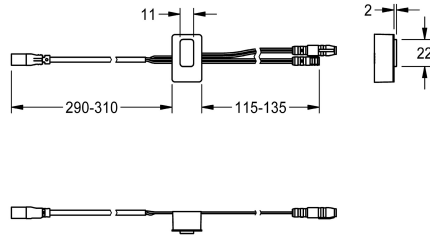

KWC

Sensor, ID 01/00005

Modell-Linie: F5 | ASET1006

Zubehör und Funktionsteile | Ersatzteile Armaturen

KWC-Nr.

2030050158

Sensor mit Steuerelektronik, ID 01/00005

Technische Daten

Füllmenge

1

Mengeneinheit

Stück