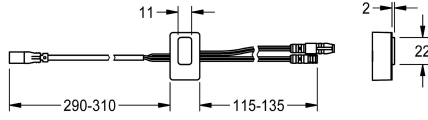

KWC

Sensor, ID 01/00005

Modell-Linie: F5 | ASET1006

Piezas de repuesto | Accesorio Griferías de lavado

KWC-No.

2030050158

Sensor con electrónica de control, ID 01/00005

Datos técnicos

Cantidad

1

Cantidad de unidades de medición

Piezas