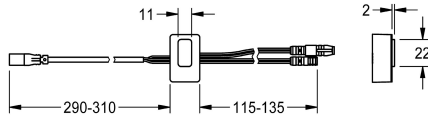

KWC

Sensor, ID 01/00005

Modell-Linie: F5 | ASET1006

Reserve onderdelen | Reserve-onderdelen kranen

KWC-No.

2030050158

Sensor met besturingselektronica, ID 01/00005

Technical Data

Vulhoeveelheid

1

Hoeveelheid meeteenheid

Stuk